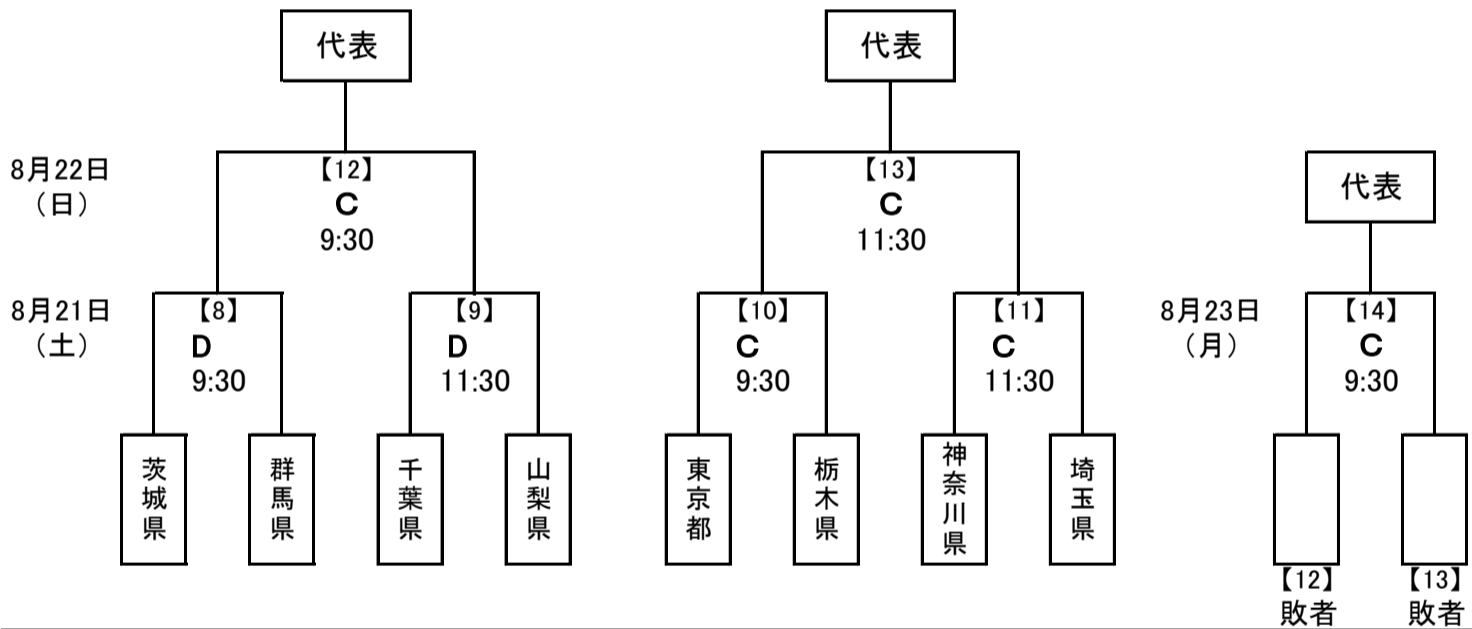

第76回 国民体育大会サッカー競技 関東ブロック大会組み合わせ

【成年男子】

- (A) : 栃木県グリーンスタジアム メイン
 (B) : 栃木県グリーンスタジアム サブ(人工芝)

【女子】

- (C) : 矢板運動公園陸上競技場
 (D) : 矢板運動公園サッカー場

【少年男子】

- (E) : 真岡市総合運動公園陸上競技場
 (F) : 栃木県グリーンスタジアム サブ(人工芝)

前年度合計ポイント順位