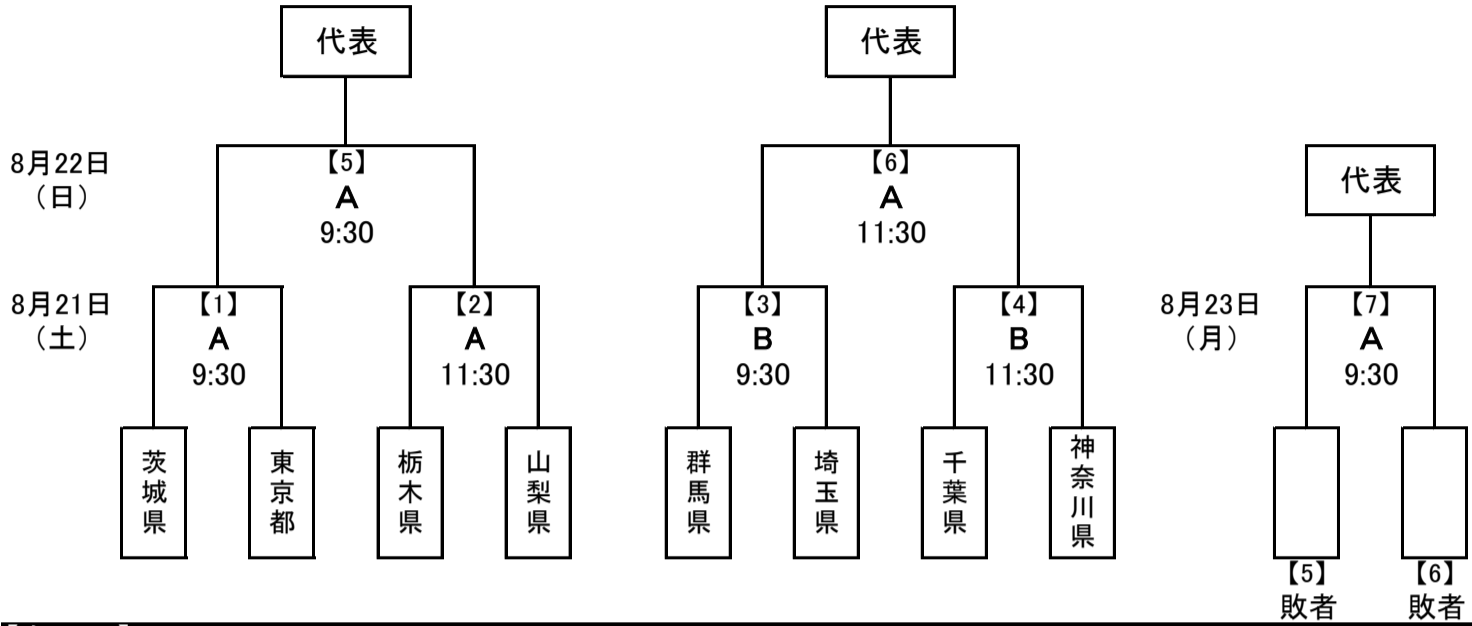

第76回 国民体育大会サッカー競技 関東ブロック大会組み合わせ

【成年男子】

- (A) : 栃木県グリーンスタジアム メイン
 (B) : 栃木県グリーンスタジアム サブ(人工芝)

【女子】

- (C) : 矢板運動公園陸上競技場
 (D) : 矢板運動公園サッカー場

【少年男子】

- (E) : 真岡市総合運動公園陸上競技場
 (F) : 栃木県グリーンスタジアム サブ(人工芝)

前年度合計ポイント順位