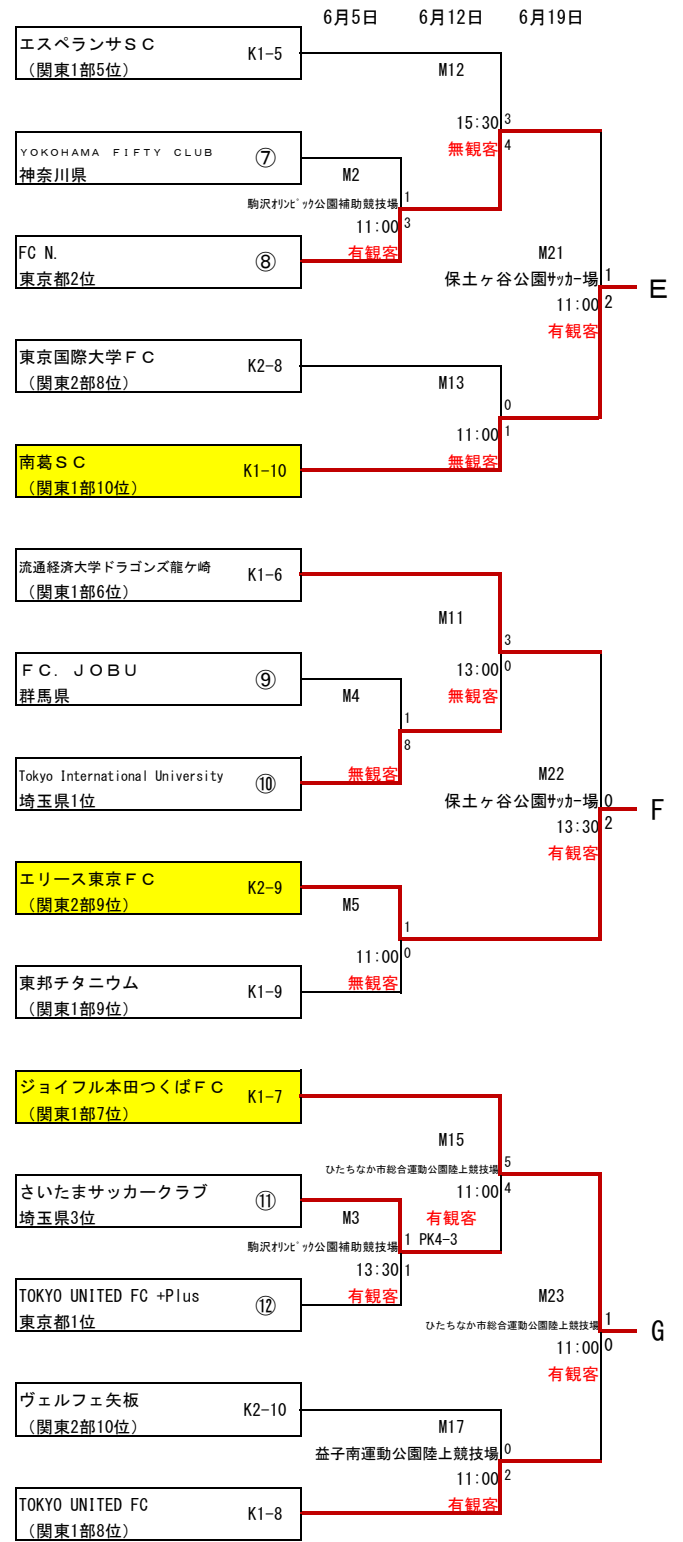

# 第58回（2022年度）全国社会人サッカー選手権大会 関東予選 組合せ

- ・ K1-1～10：関東リーグ1部枠
- ・ K2-1～10：関東リーグ2部枠
- ・ ①～⑫：都県代表枠

埼玉3、東京3、神奈川1、栃木1、茨城1、千葉1、群馬1、山梨1

試合開始時間（原則として）

1会場1試合の場合	13:00
1会場2試合の場合	第1試合 11:00
	第2試合 13:30