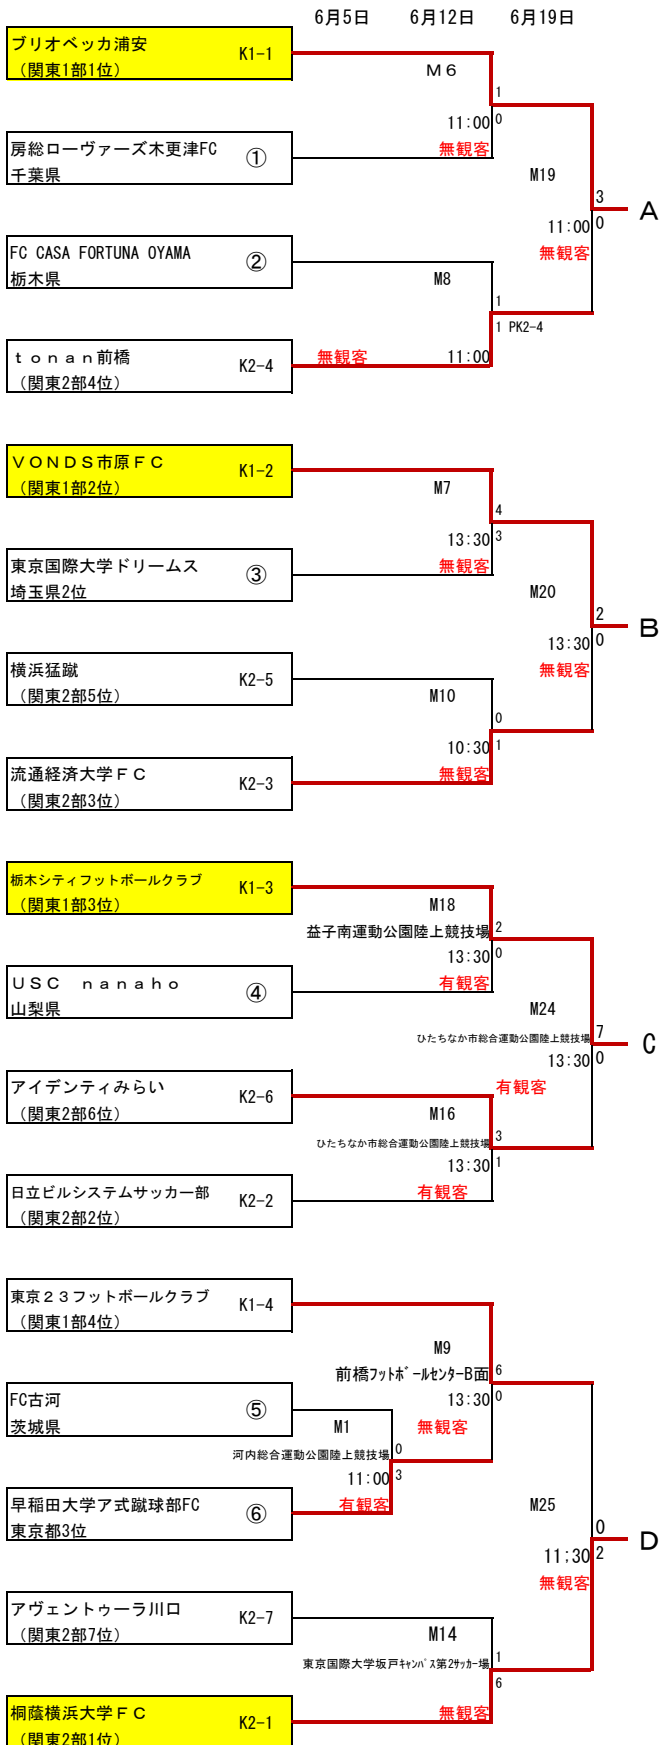

# 第58回（2022年度）全国社会人サッカー選手権大会 関東予選 組合せ

- ・ K1-1～10：関東リーグ1部枠
- ・ K2-1～10：関東リーグ2部枠
- ・ ①～⑫：都県代表枠

埼玉3、東京3、神奈川1、栃木1、茨城1、千葉1、群馬1、山梨1

試合開始時間（原則として）

1会場1試合の場合	13:00
1会場2試合の場合	第1試合 11:00
	第2試合 13:30