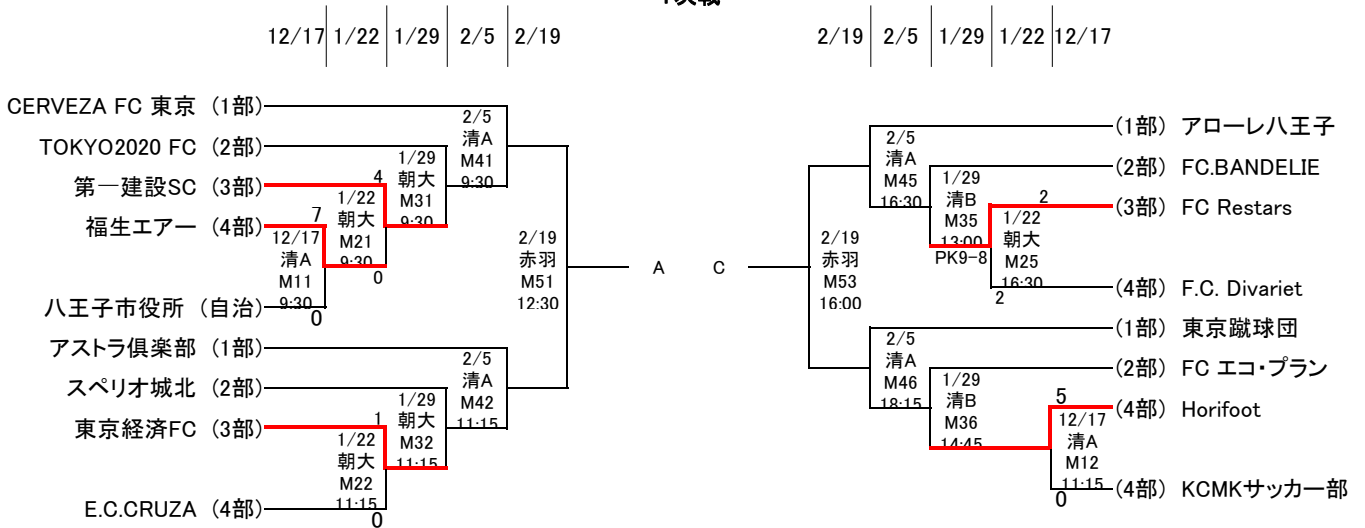

2023年度 東京都社会人チャンピオンシップ(東京カップ)

◆出場: 30チーム

- 関東 : 5チーム ※2次戦より
- 1部 : 6チーム
- 2部 : 6チーム
- 3部 : 5チーム
- 4部 : 6チーム
- 自治体 : 2チーム

1次戦: 70分 (35分ー 5分ー35分)

2次戦: 90分 (45分ー15分ー45分)

- 12/17 清A 清瀬内山運動公園サッカー場A面
- 1/22、2 朝大 朝鮮大学小平キャンパス
- 1/29 清B 清瀬内山運動公園サッカー場B面
- 2/5 清A 清瀬内山運動公園サッカー場A面
- 2/19 赤羽 赤羽スポーツの森公園競技場

1次戦

2次戦