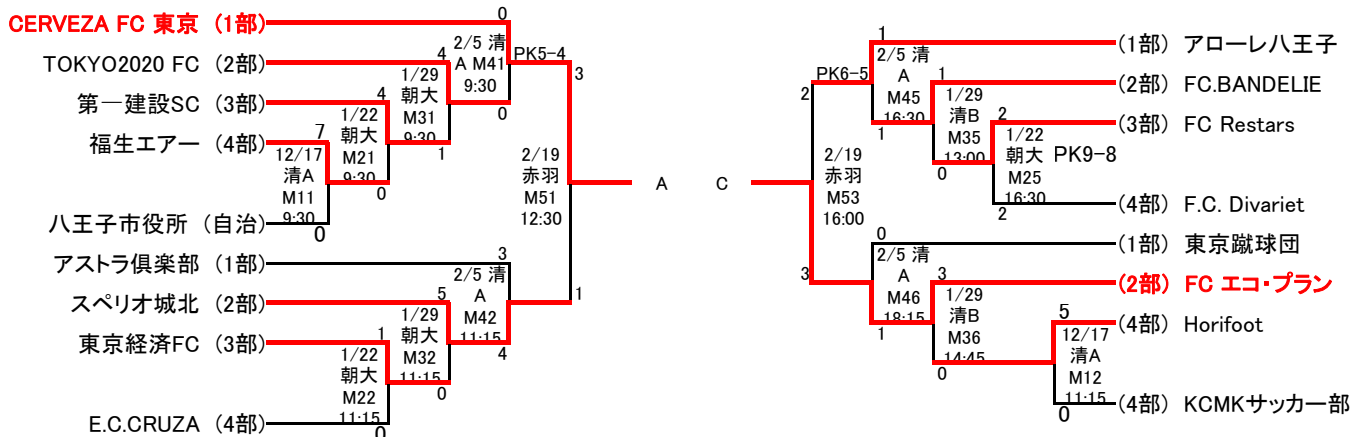

2023年度 東京都社会人チャンピオンシップ(東京カップ)

◆出場: 30チーム

- 関東 : 5チーム ※2次戦より
- 1部 : 6チーム
- 2部 : 6チーム
- 3部 : 5チーム
- 4部 : 6チーム
- 自治体 : 2チーム

1次戦: 70分 (35分- 5分-35分)
2次戦: 90分 (45分-15分-45分)

- 12/17 清A 清瀬内山運動公園サッカー場A面
- 1/22、2 朝大 朝鮮大学小平キャンパス
- 1/29 清B 清瀬内山運動公園サッカー場B面
- 2/5 清A 清瀬内山運動公園サッカー場A面
- 2/19 赤羽 赤羽スポーツの森公園競技場

1次戦

12/17 | 1/22 | 1/29 | 2/5 | 2/19

2/19 | 2/5 | 1/29 | 1/22 | 12/17

2次戦