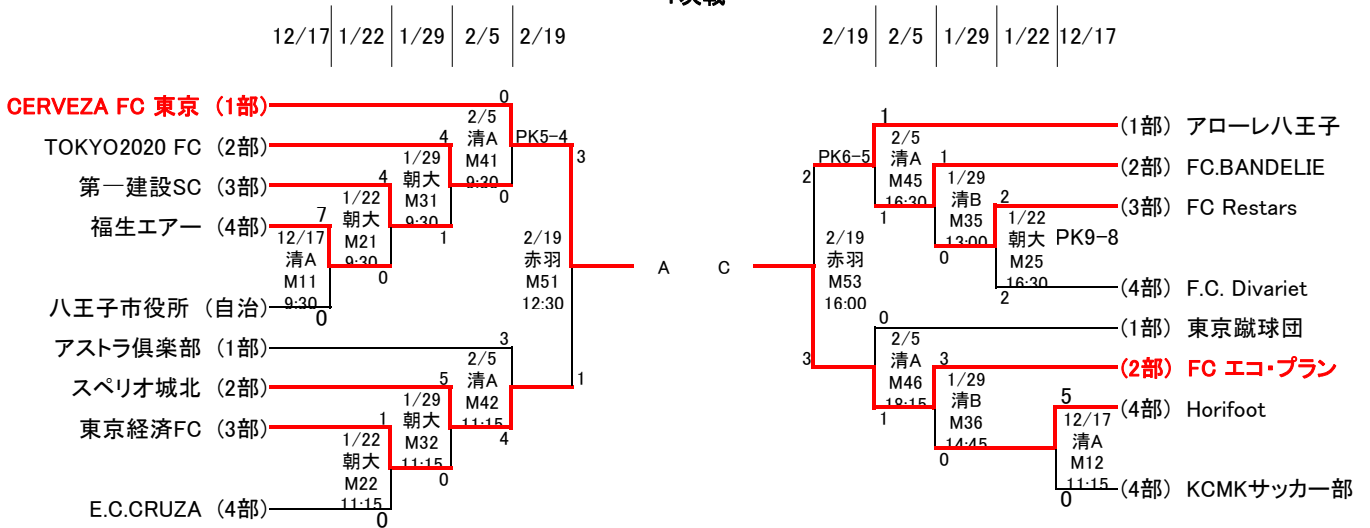

2023年度 東京都社会人チャンピオンシップ(東京カップ)

◆出場: 30チーム

- 関東 : 5チーム ※2次戦より
- 1部 : 6チーム
- 2部 : 6チーム
- 3部 : 5チーム
- 4部 : 6チーム
- 自治体 : 2チーム

1次戦: 70分 (35分- 5分-35分)

2次戦: 90分 (45分-15分-45分)

- 12/17 清A 清瀬内山運動公園サッカー場A面
- 1/22、2 朝大 朝鮮大学小平キャンパス
- 1/29 清B 清瀬内山運動公園サッカー場B面
- 2/5 清A 清瀬内山運動公園サッカー場A面
- 2/19 赤羽 赤羽スポーツの森公園競技場

1次戦

2次戦