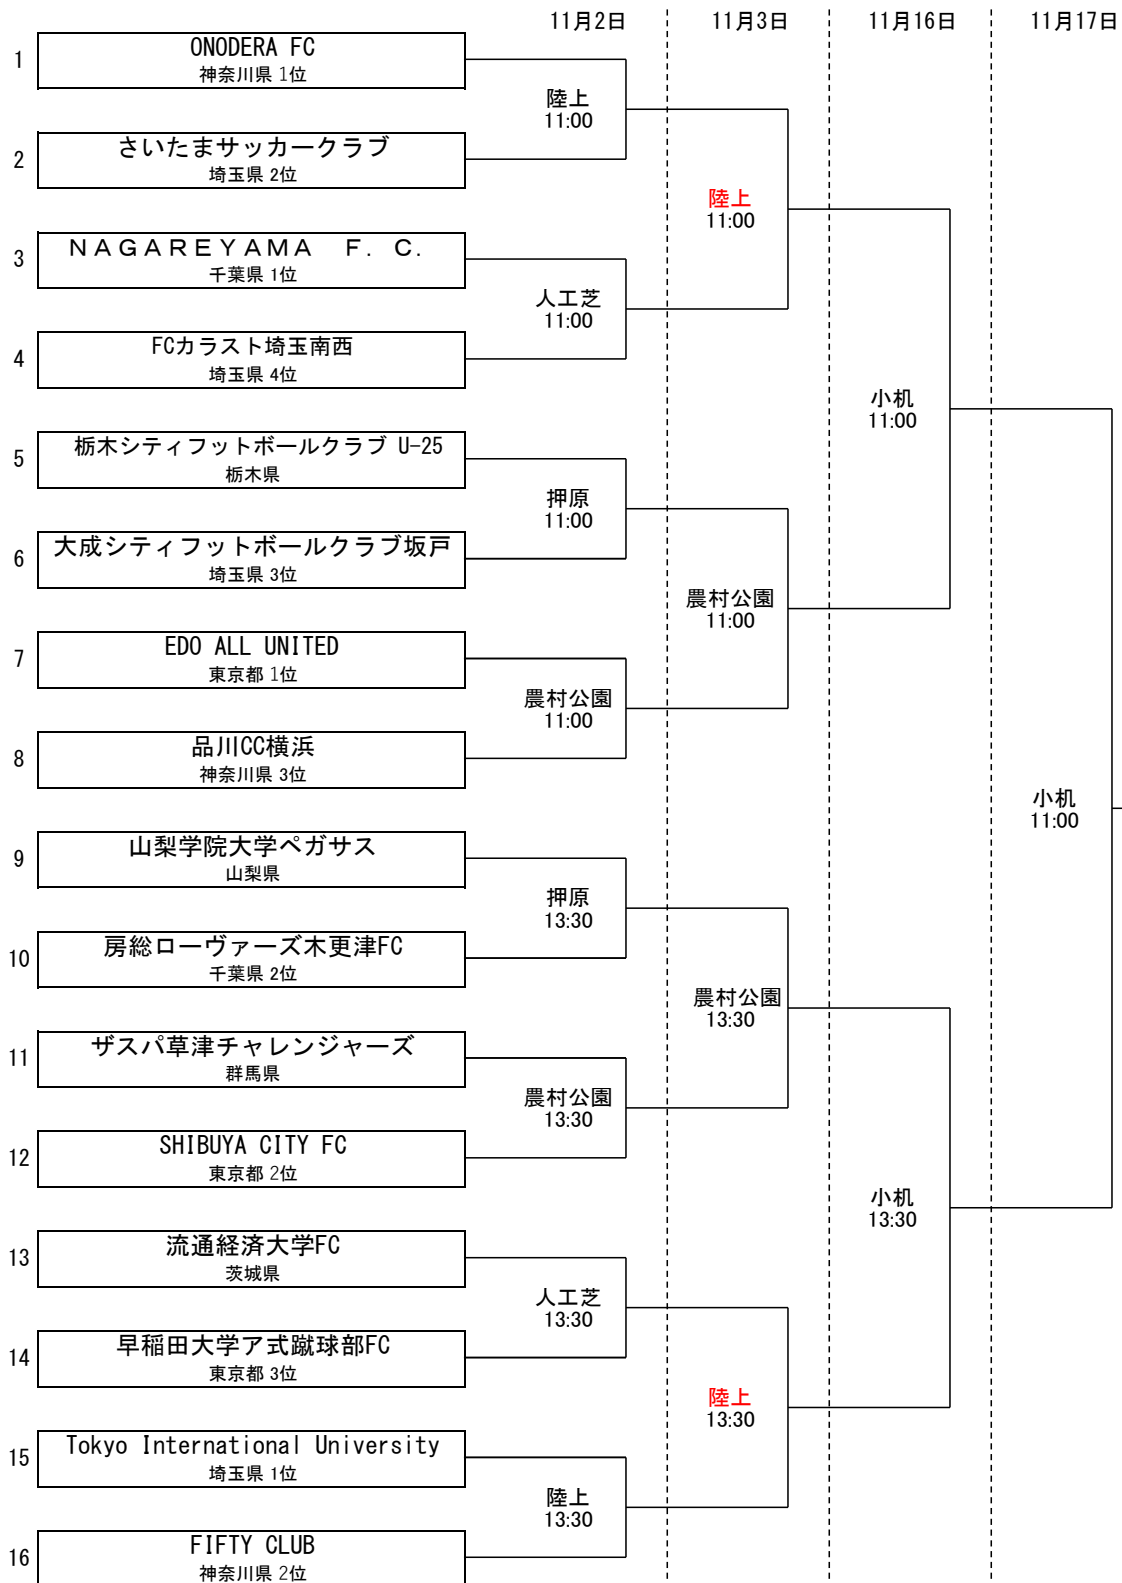

第58回 関東社会人サッカー大会 組合せ表

陸上	県立スポーツセンター陸上競技場	神奈川県藤沢市善行7-1-2
人工芝	県立スポーツセンター球技場2(人工芝)	
小机	日産フィールド小机(天然芝)	神奈川県横浜市港北区小机町3300
押原	押原公園(天然芝)	山梨県中巨摩郡昭和町押越1500-1
農村公園	YSKe-comシルクパーク(人工芝)	山梨県中央市関原1018