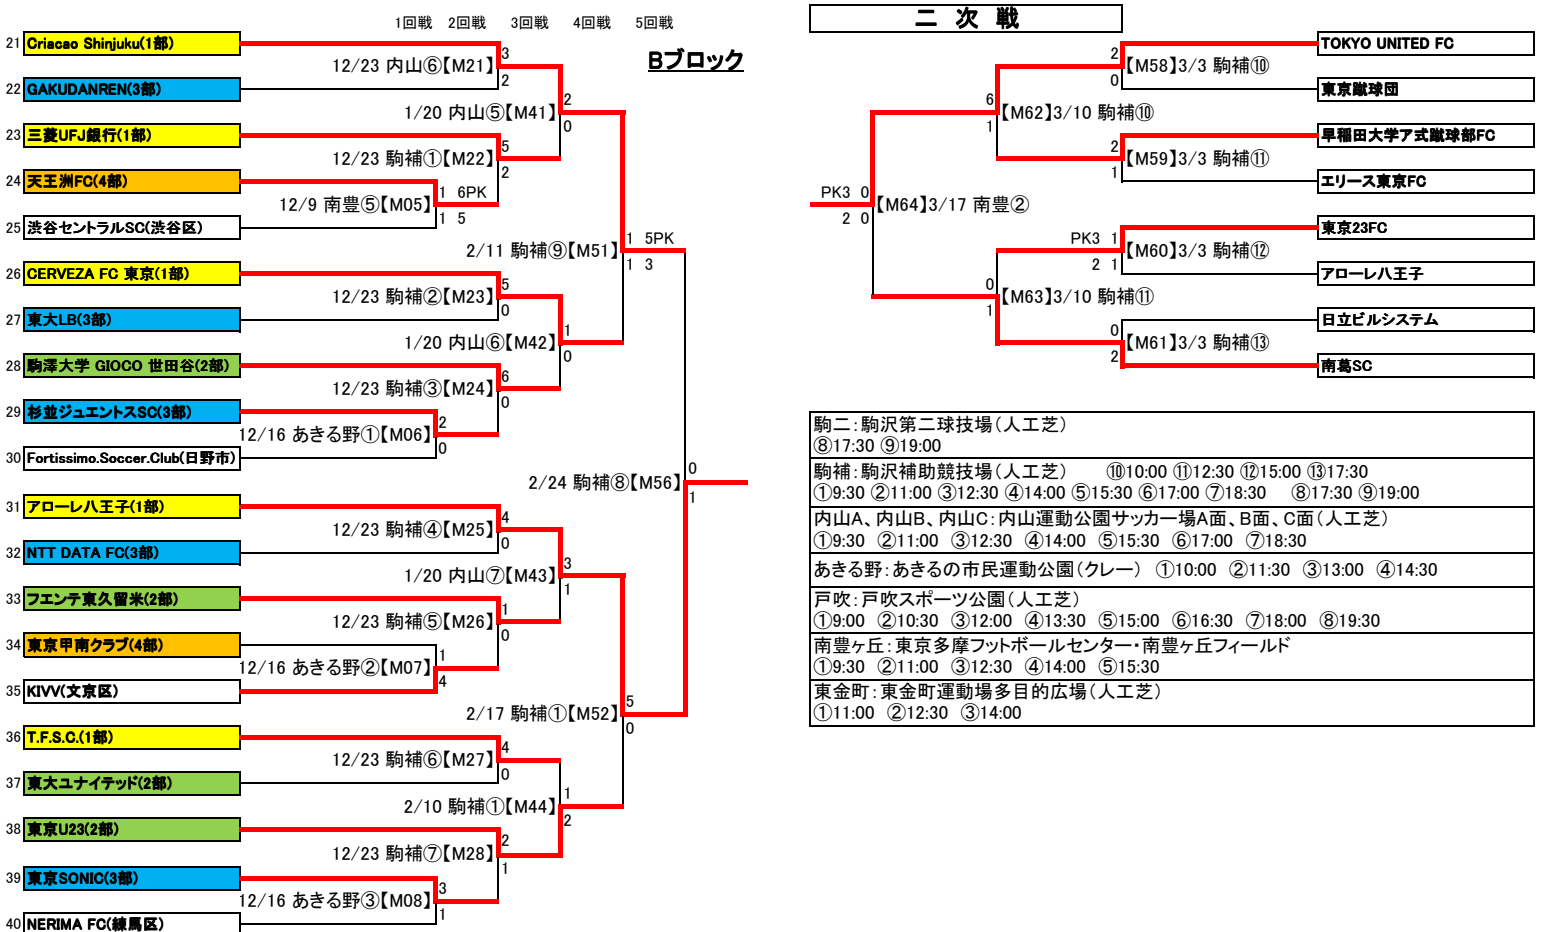

平成31年度 東京都社会人サッカーチャンピオンシップ(東京カップ)

2019年3月17日
東京都社会人サッカー連盟

[]はマッチナンバー ○は当日の会場の試合時間(下記参照)

■ : 1部 ■ : 2部 ■ : 3部 ■ : 4部 ■ : 市区・自治

一次戦

二次戦

駒二: 駒沢第二球技場(人工芝)
⑧17:30 ⑨19:00

駒補: 駒沢補助競技場(人工芝) ⑩10:00 ⑪12:30 ⑫15:00 ⑬17:30
①9:30 ②11:00 ③12:30 ④14:00 ⑤15:30 ⑥17:00 ⑦18:30 ⑧17:30 ⑨19:00

内山A、内山B、内山C: 内山運動公園サッカー場A面、B面、C面(人工芝)
①9:30 ②11:00 ③12:30 ④14:00 ⑤15:30 ⑥17:00 ⑦18:30

あきる野: あきる野の市民運動公園(クレー) ①10:00 ②11:30 ③13:00 ④14:30

戸吹: 戸吹スポーツ公園(人工芝)
①9:00 ②10:30 ③12:00 ④13:30 ⑤15:00 ⑥16:30 ⑦18:00 ⑧19:30

南豊ヶ丘: 東京多摩フットボールセンター・南豊ヶ丘フィールド
①9:30 ②11:00 ③12:30 ④14:00 ⑤15:30

東金町: 東金町運動場多目的広場(人工芝)
①11:00 ②12:30 ③14:00