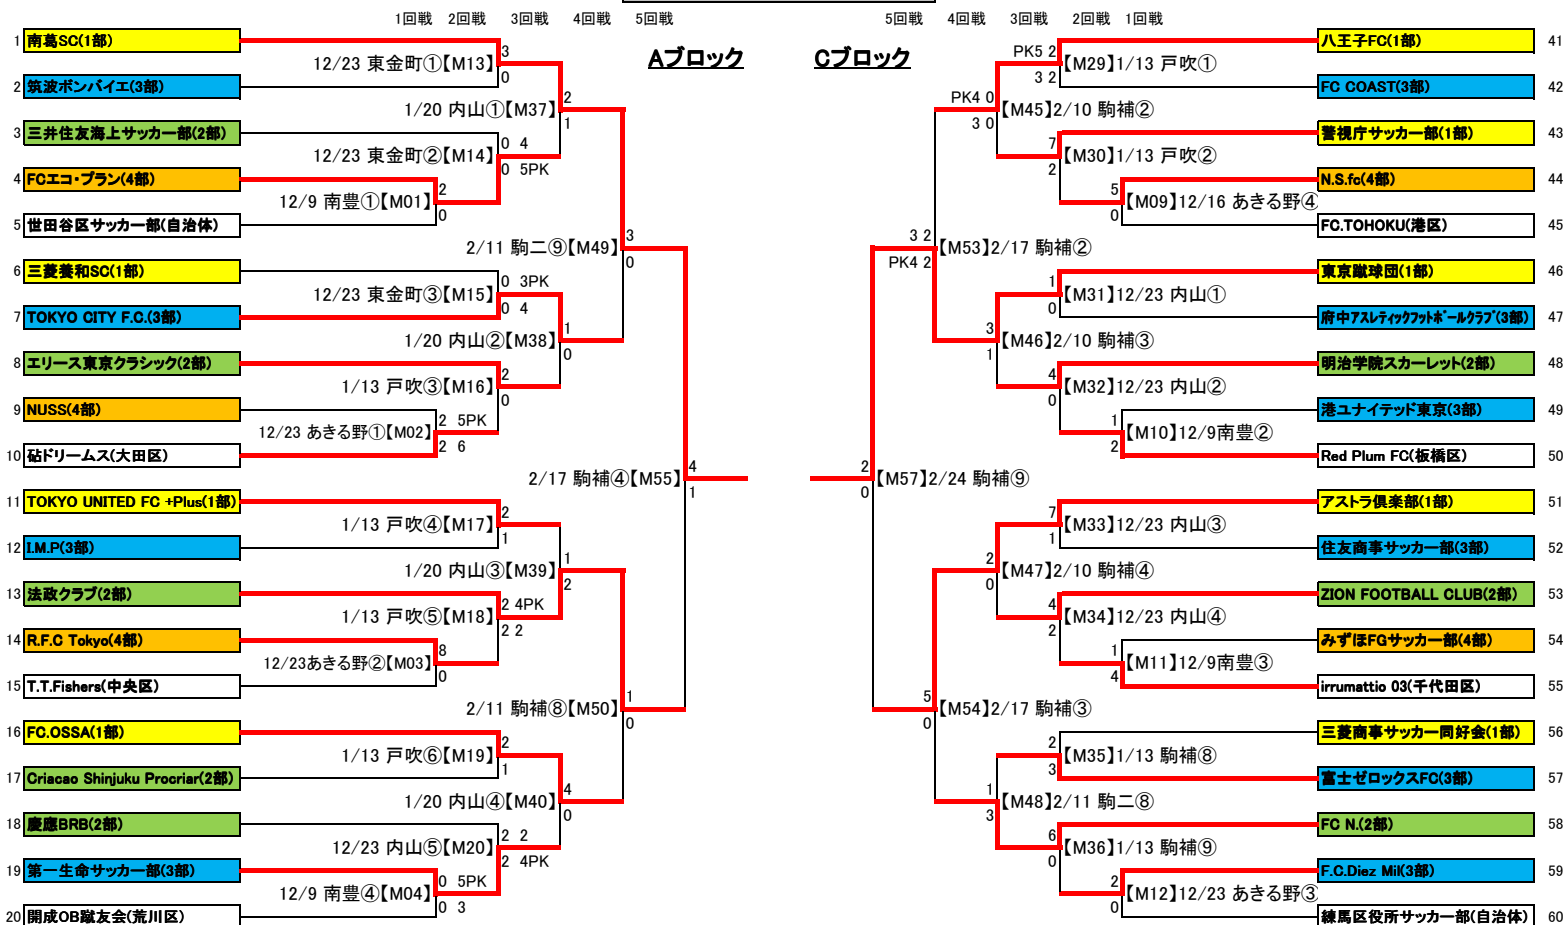

平成31年度 東京都社会人サッカーチャンピオンシップ(東京カップ)

2019年3月17日
東京都社会人サッカー連盟

[]はマッチナンバー ○は当日の会場の試合時間(下記参照)

■ : 1部 ■ : 2部 ■ : 3部 ■ : 4部 ■ : 市区・自治

一次戦

二次戦

駒二: 駒沢第二球技場(人工芝)
⑧17:30 ⑨19:00

駒補: 駒沢補助競技場(人工芝) ⑩10:00 ⑪12:30 ⑫15:00 ⑬17:30
①9:30 ②11:00 ③12:30 ④14:00 ⑤15:30 ⑥17:00 ⑦18:30 ⑧17:30 ⑨19:00

内山A、内山B、内山C: 内山運動公園サッカー場A面、B面、C面(人工芝)
①9:30 ②11:00 ③12:30 ④14:00 ⑤15:30 ⑥17:00 ⑦18:30

あきる野: あきる野の市民運動公園(クレー) ①10:00 ②11:30 ③13:00 ④14:30

戸吹: 戸吹スポーツ公園(人工芝)
①9:00 ②10:30 ③12:00 ④13:30 ⑤15:00 ⑥16:30 ⑦18:00 ⑧19:30