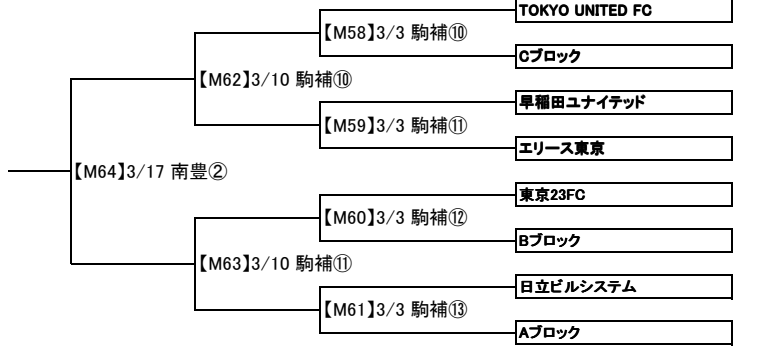

平成31年度 東京都社会人サッカーチャンピオンシップ(東京カップ)

2019年2月10日
東京都社会人サッカー連盟

[]はマッチナンバー ○は当日の会場の試合時間(下記参照)

■ : 1部 ■ : 2部 ■ : 3部 ■ : 4部 ■ : 市区・自治

一次戦

二次戦

駒二: 駒沢第二球技場(人工芝)
⑧17:30 ⑨19:00
駒補: 駒沢補助競技場(人工芝) ⑩10:00 ⑪12:30 ⑫15:00 ⑬17:30
①9:30 ②11:00 ③12:30 ④14:00 ⑤15:30 ⑥17:00 ⑦18:30 ⑧17:30 ⑨19:00
内山A、内山B、内山C: 内山運動公園サッカー場A面、B面、C面(人工芝)
①9:30 ②11:00 ③12:30 ④14:00 ⑤15:30 ⑥17:00 ⑦18:30
あきる野: あきる野の市民運動公園(クレー) ①10:00 ②11:30 ③13:00 ④14:30
戸吹: 戸吹スポーツ公園(人工芝)
①9:00 ②10:30 ③12:00 ④13:30 ⑤15:00 ⑥16:30 ⑦18:00 ⑧19:30
南豊ヶ丘: 東京多摩フットボールセンター・南豊ヶ丘フィールド
①9:30 ②11:00 ③12:30 ④14:00 ⑤15:30
東金町: 東金町運動場多目的広場(人工芝)
①11:00 ②12:30 ③14:00