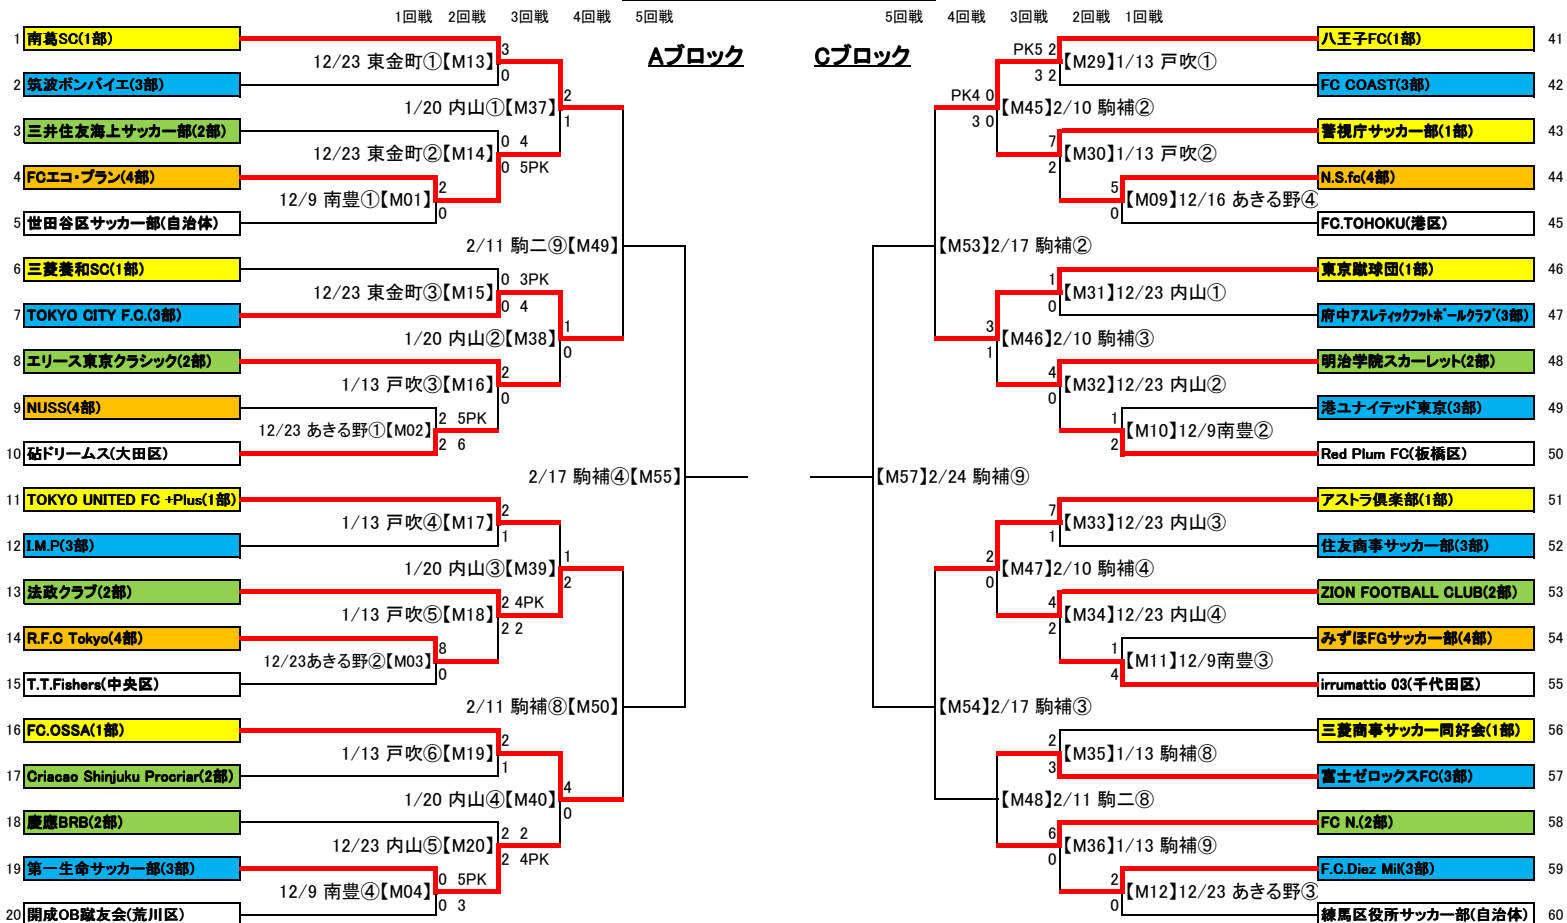

平成31年度 東京都社会人サッカーチャンピオンシップ(東京カップ)

2019年2月10日
東京都社会人サッカー連盟

[]はマッチナンバー ○は当日の会場の試合時間(下記参照)

■ : 1部 ■ : 2部 ■ : 3部 ■ : 4部 ■ : 市区・自治

一次戦

二次戦

駒二: 駒沢第二球技場(人工芝)
⑧17:30 ⑨19:00
駒補: 駒沢補助競技場(人工芝) ⑩10:00 ⑪12:30 ⑫15:00 ⑬17:30
①9:30 ②11:00 ③12:30 ④14:00 ⑤15:30 ⑥17:00 ⑦18:30 ⑧17:30 ⑨19:00
内山A、内山B、内山C: 内山運動公園サッカー場A面、B面、C面(人工芝)
①9:30 ②11:00 ③12:30 ④14:00 ⑤15:30 ⑥17:00 ⑦18:30
あきる野: あきる野の市民運動公園(クレー) ①10:00 ②11:30 ③13:00 ④14:30
戸吹: 戸吹スポーツ公園(人工芝)
①9:00 ②10:30 ③12:00 ④13:30 ⑤15:00 ⑥16:30 ⑦18:00 ⑧19:30
南豊ヶ丘: 東京多摩フットボールセンター・南豊ヶ丘フィールド
①9:30 ②11:00 ③12:30 ④14:00 ⑤15:30
東金町: 東金町運動場多目的広場(人工芝)
①11:00 ②12:30 ③14:00