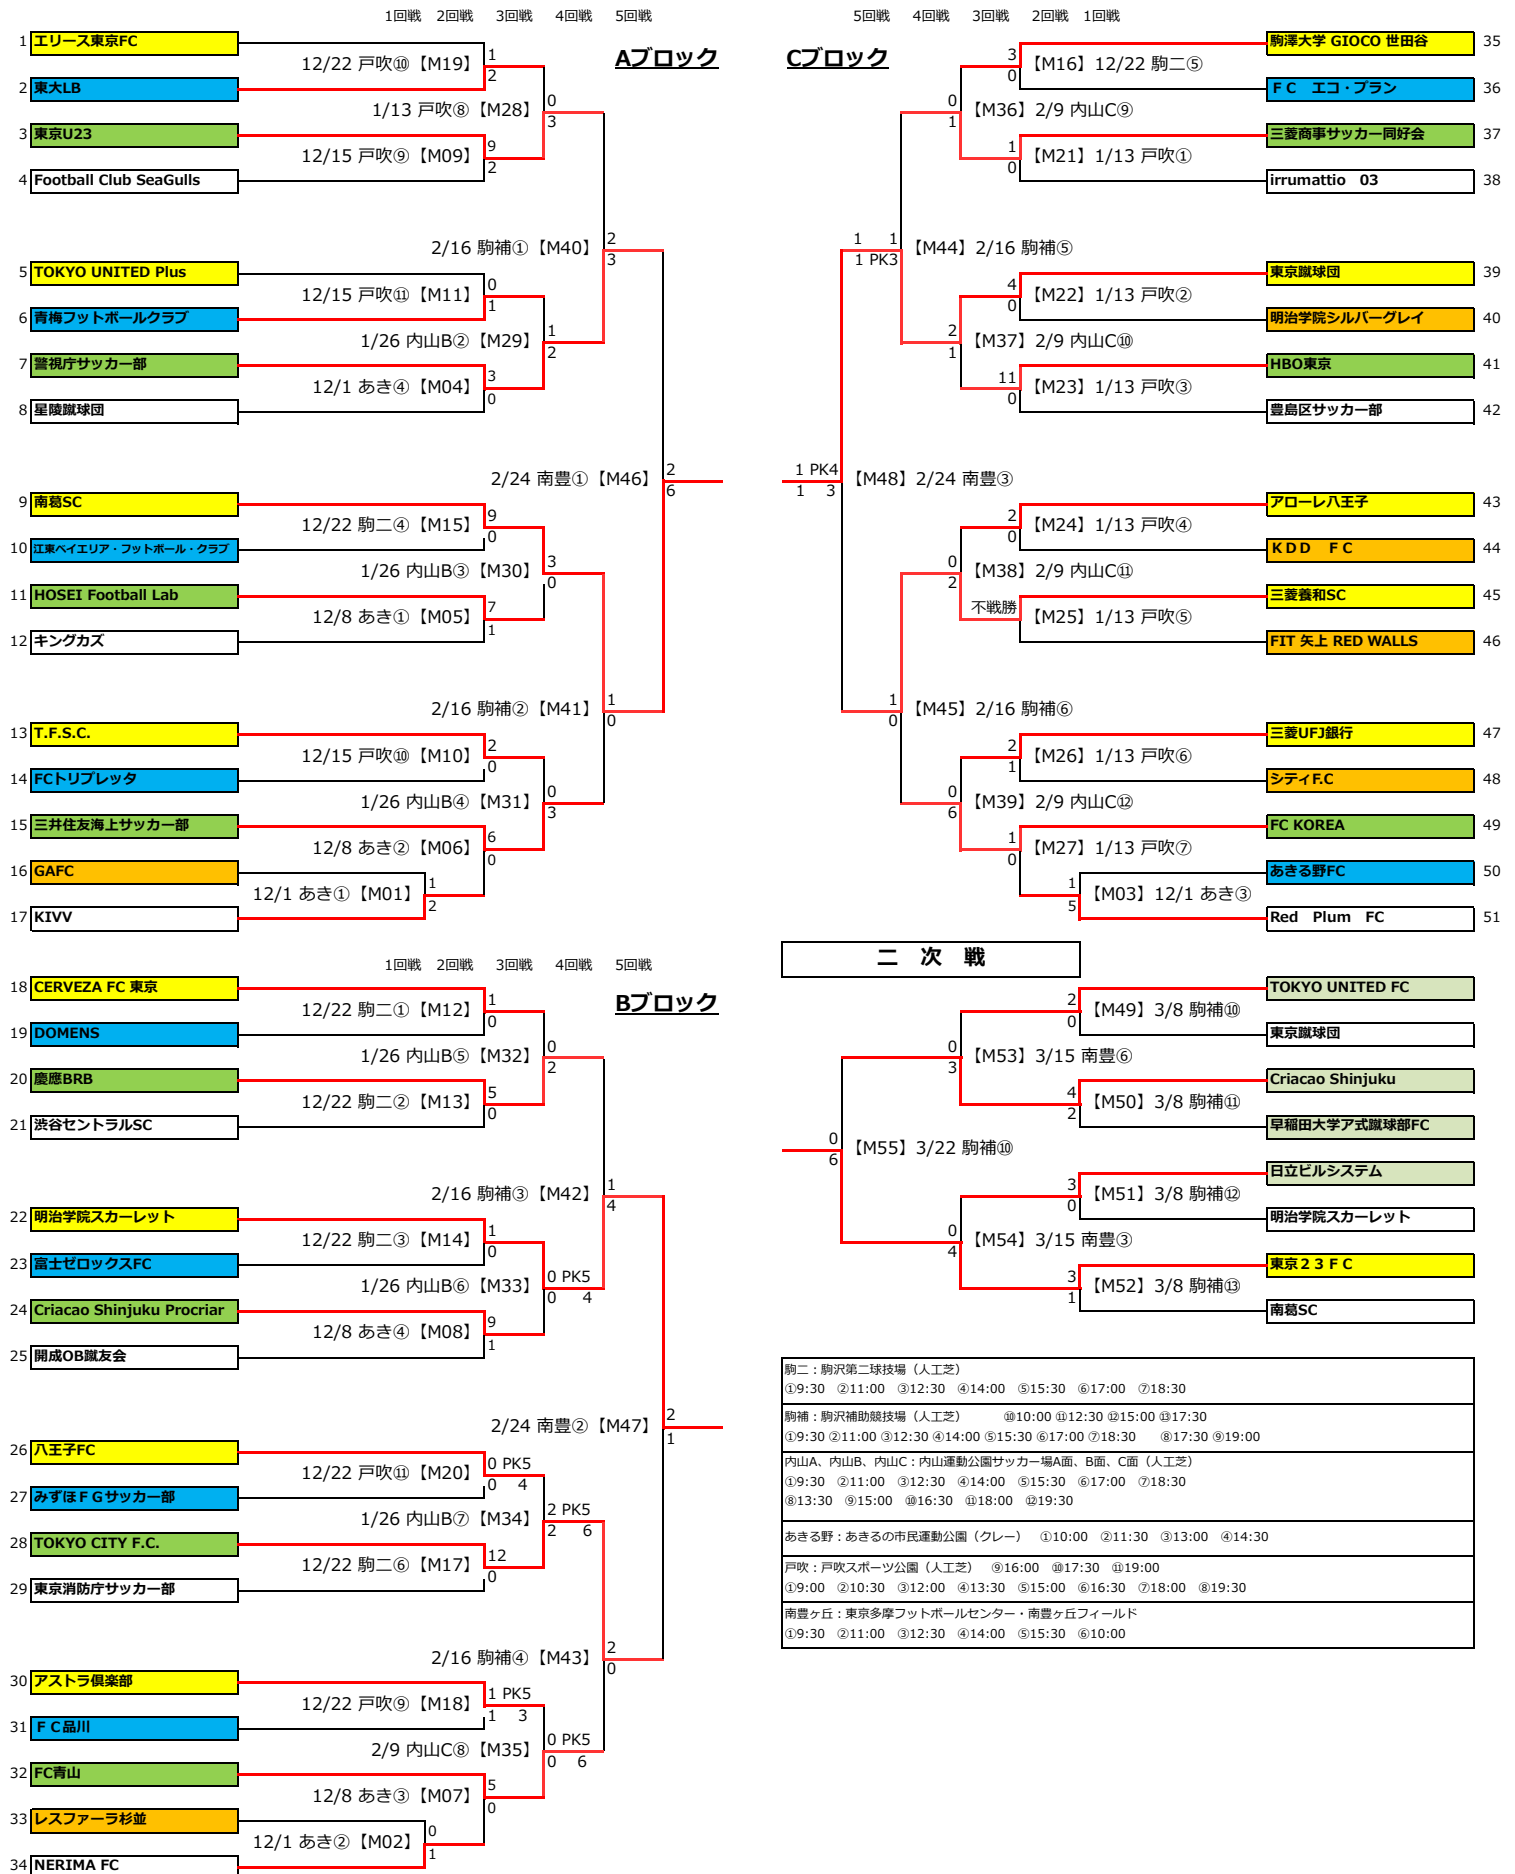

2020年度 東京都社会人サッカーチャンピオンシップ (東京カップ)

2020年2月24日
東京都社会人サッカー連盟

[] はマッチナンバー ○は当日の会場の試合時間(下記参照) : 1部 : 2部 : 3部 : 4部 : 市区・自治

一次戦

駒二：駒沢第二球技場 (人工芝)	①9:30 ②11:00 ③12:30 ④14:00 ⑤15:30 ⑥17:00 ⑦18:30
駒補：駒沢補助競技場 (人工芝)	⑧10:00 ⑨12:30 ⑩15:00 ⑪17:30
内山A、内山B、内山C：内山運動公園サッカー場A面、B面、C面 (人工芝)	①9:30 ②11:00 ③12:30 ④14:00 ⑤15:30 ⑥17:00 ⑦18:30 ⑧13:30 ⑨15:00 ⑩16:30 ⑪18:00 ⑫19:30
あきる野：あきる野の市民運動公園 (クレー)	①10:00 ②11:30 ③13:00 ④14:30
戸吹：戸吹スポーツ公園 (人工芝)	①16:00 ②17:30 ③19:00
南豊ヶ丘：東京多摩フットボールセンター・南豊ヶ丘フィールド	①9:30 ②11:00 ③12:30 ④14:00 ⑤15:30 ⑥16:00